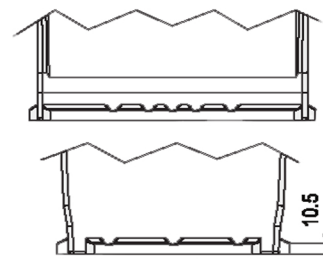

Fiche Technique / Technical data sheet

EL4AGM

Performance

Voltage	12V	Voltage
Capacité AH	80 AH	AH Capacity
Capacité à froid	850 CCA	Cold Cranking amp
Capacité EN		EN Capacity
Capacité de Réserve	140	Reserved Capacity
BCI	94R	BCI
EN	L4	EN

Disposition / Cells Layout

Fixation / Hold-Down

Dimensions

Longueur	315 mm / 12 inch	Length
Largeur	175 mm / 7 inch	Width
Hauteur	190 mm / 7.5 inch	Height
Hauteur Totale	190 mm / 7.5 inch	Total Height
Poids	46 lbs / 21 Kg	Weight